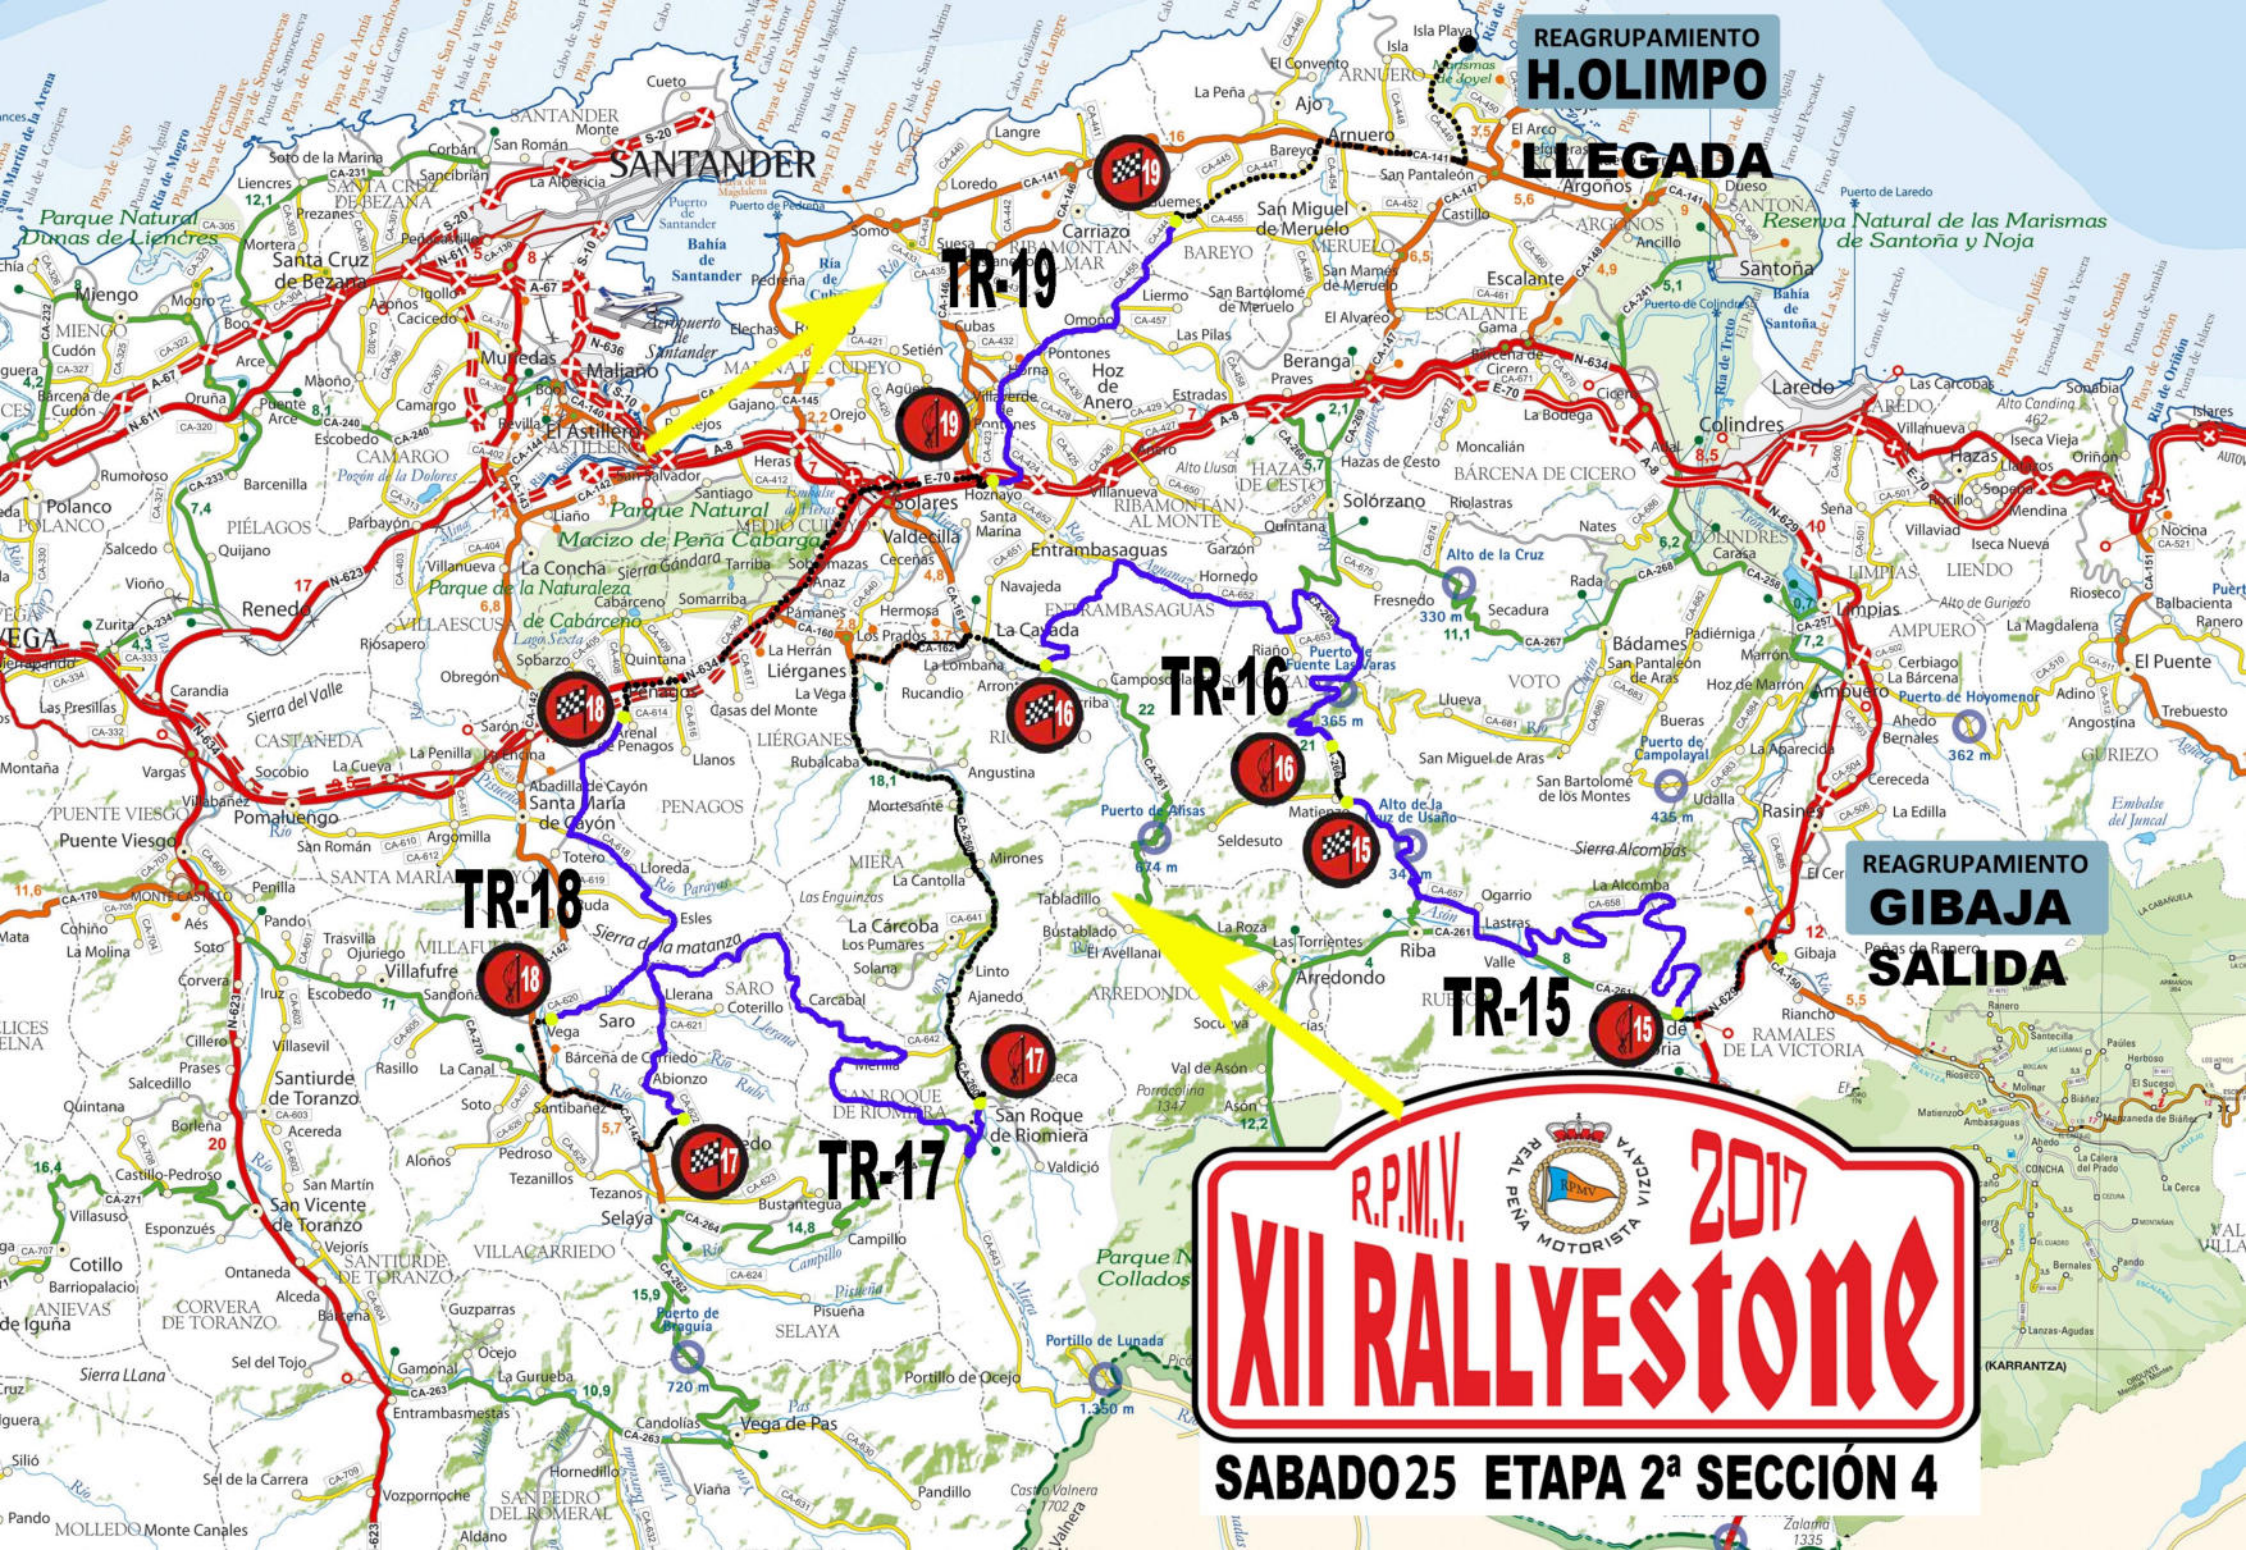

REAGRUPAMIENTO
GIBAJA

LLEGADA

TR-14

TR-12

TR-11

TR-13

SALIDA ETAPA

R.P.M.V.  2017

XII RALLYESTONE

SABADO 25 ETAPA 2ª SECCIÓN 3

REAGRUPAMIENTO
H.OLIMPO

LLEGADA

REAGRUPAMIENTO
GIBAJA
SALIDA

R.P.M.V.  2017

XII RALLYSTONE

SABADO 25 ETAPA 2ª SECCION 4

SANTANDER

TR-19

TR-16

TR-18

TR-17

TR-15

REAGRUPAMIENTO
H. OLIMPO

SALIDA

TR-20

TR-21

TR-22

TR-23

TR-24

R.P.M.V. MOTORISTA VIZCAYA 2017

XII RALLYSTONE

SABADO 25 ETAPA 2ª SECCIÓN 5